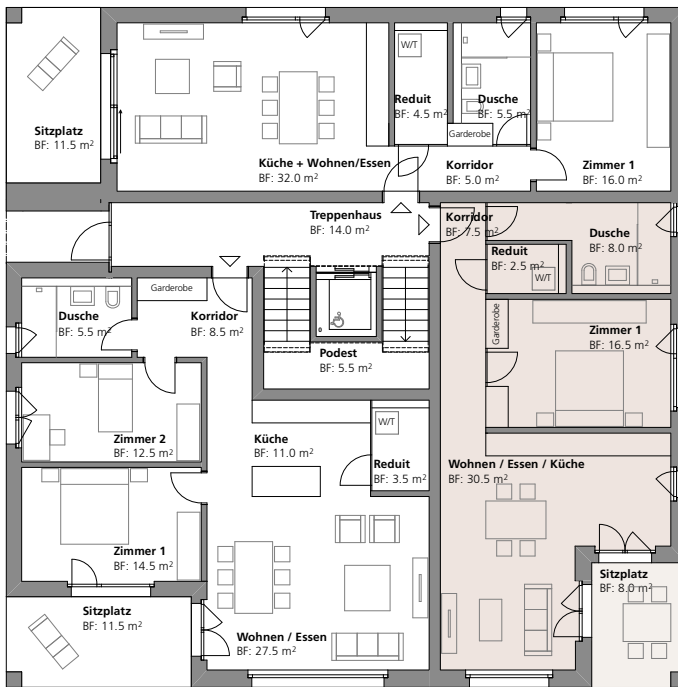

Haus C

C 02

2 1/2 Zimmerwohnung

Nettowoohnfläche 65.0 m²

Sitzplatz 8.0 m²

Haus C

C 02

2 1/2 Zimmerwohnung

Nettowoohnfläche 65.0 m²

Sitzplatz 8.0 m²