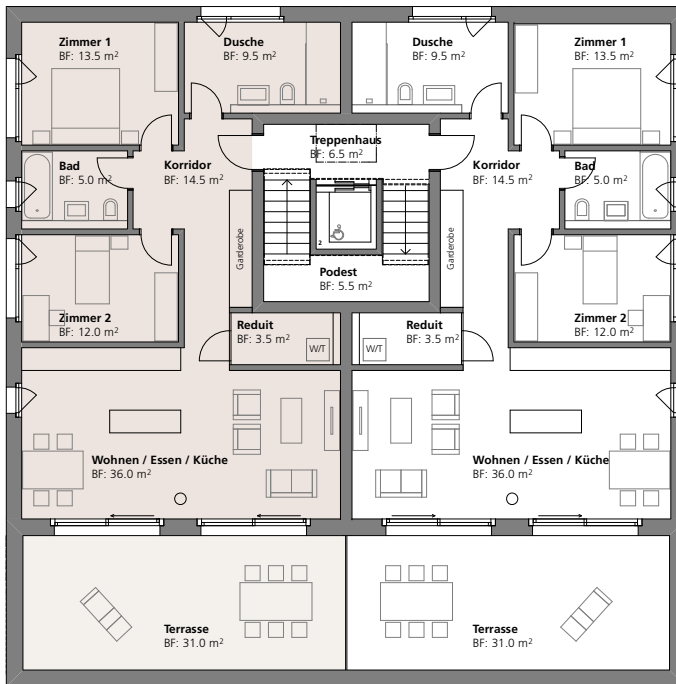

Haus B

B 21

3 1/2 Zimmerwohnung

Nettowohnfläche 94 m²

Terrasse 31.00 m²

Haus B

B 21

3 1/2 Zimmerwohnung

Nettowohnfläche 94 m²

Terrasse 31.00 m²