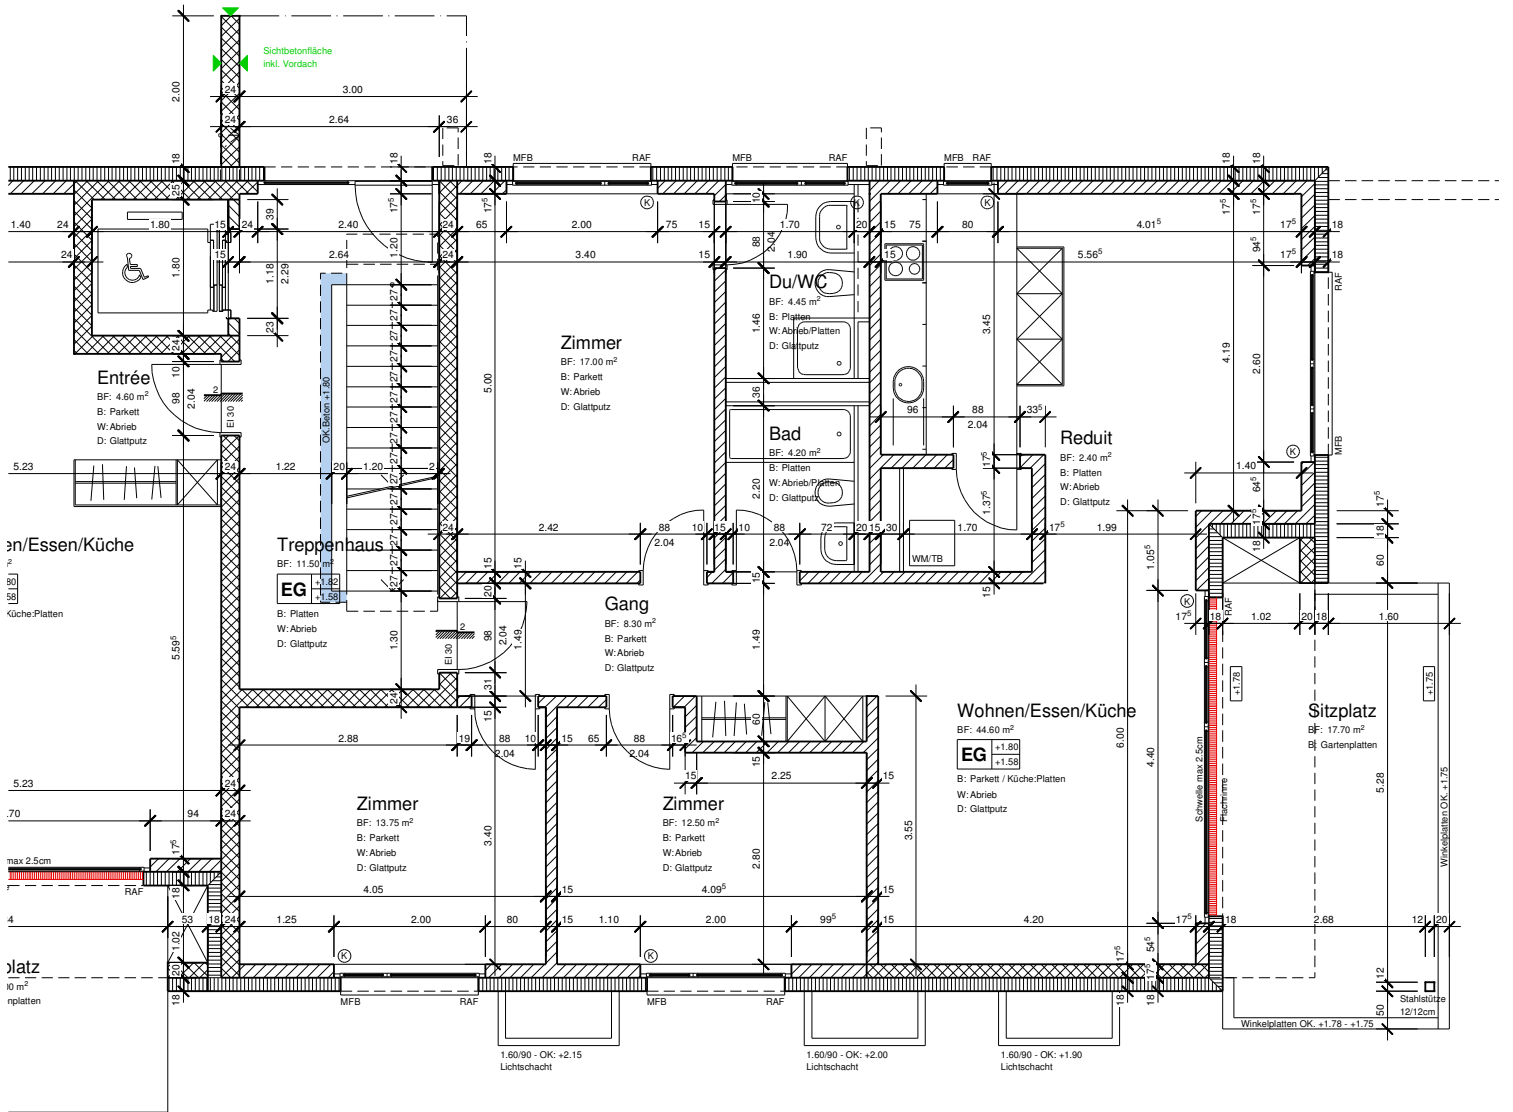

c2m architekten

überbauung bachweg - 4612 wangen bei olten

Wohnung Erdgeschoss rechts

Erdgeschoss Haus A (A01)

1 : 100

Hüttenmattweg 91
4655 Rohr b. Olten

Tel. 079 357 49 29
giuseppe.medico@bluewin.ch

c2m architekten

überbauung bachweg - 4612 wangen bei olten

Wohnung Erdgeschoss links

Erdgeschoss Haus A (A02)

1 : 100

Hüttenmattweg 91
4655 Rohr b. Olten

Tel. 079 357 49 29
giuseppe.medico@bluewin.ch