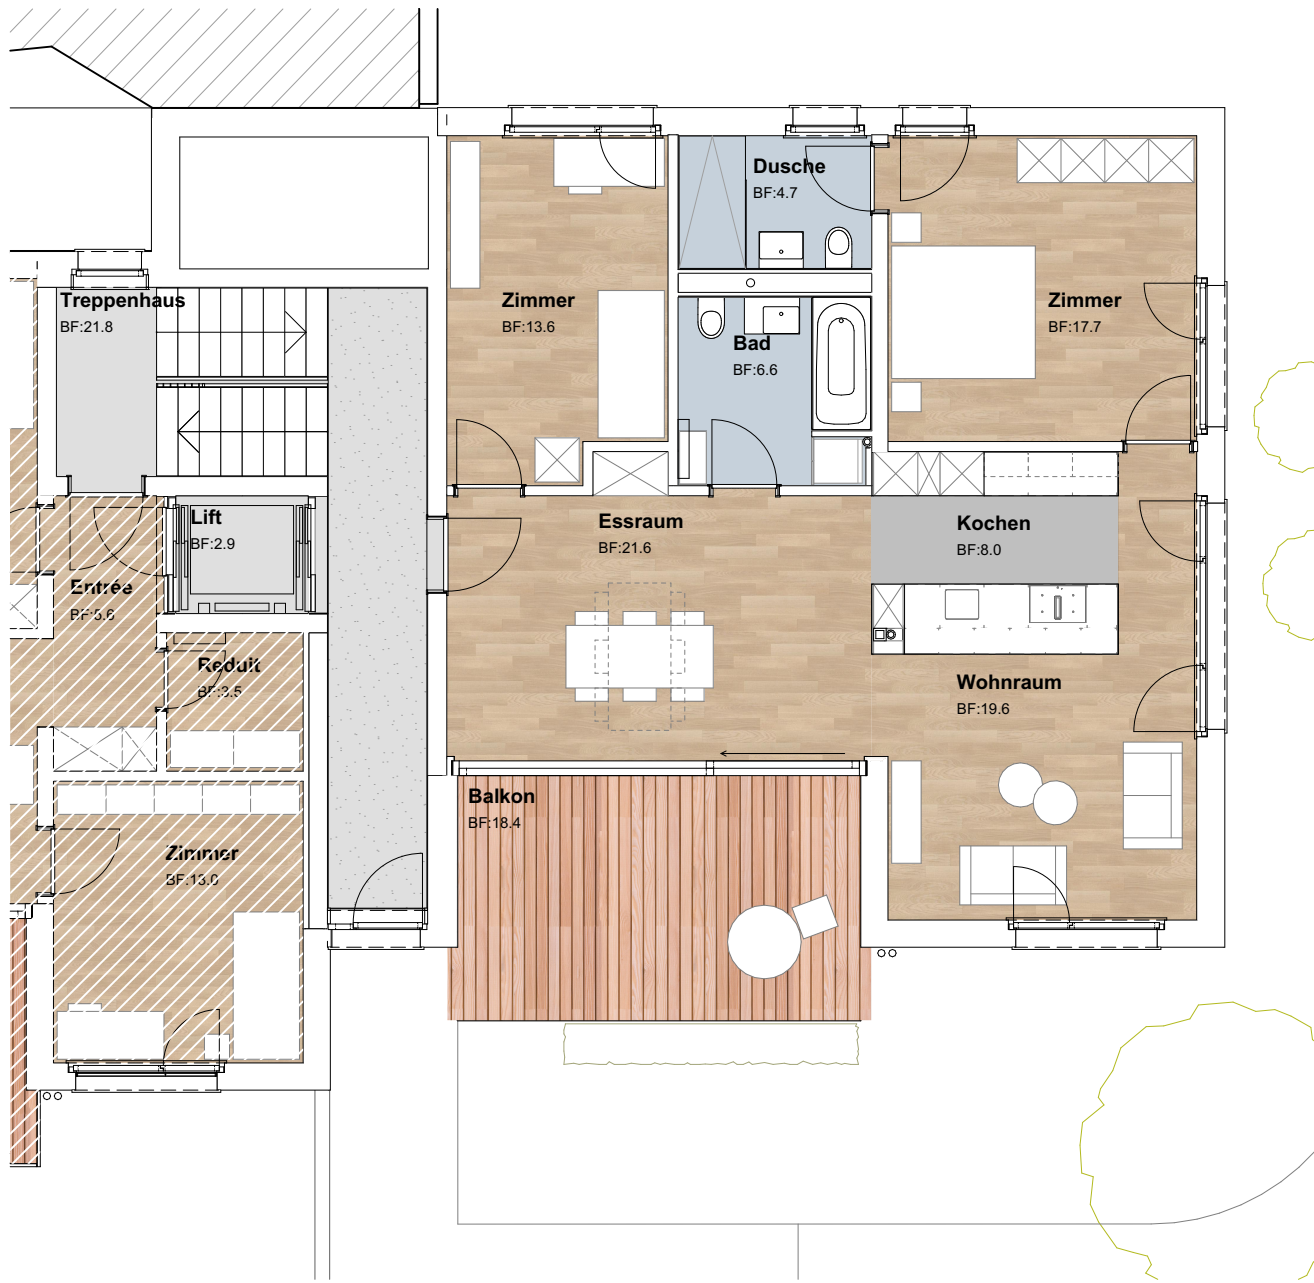

# 3.5-Zimmer-Wohnung, Gartengeschoss

Wohnfläche ca. 91.9 m<sup>2</sup>

Wohnung mit direktem  
Gartenanschluss.